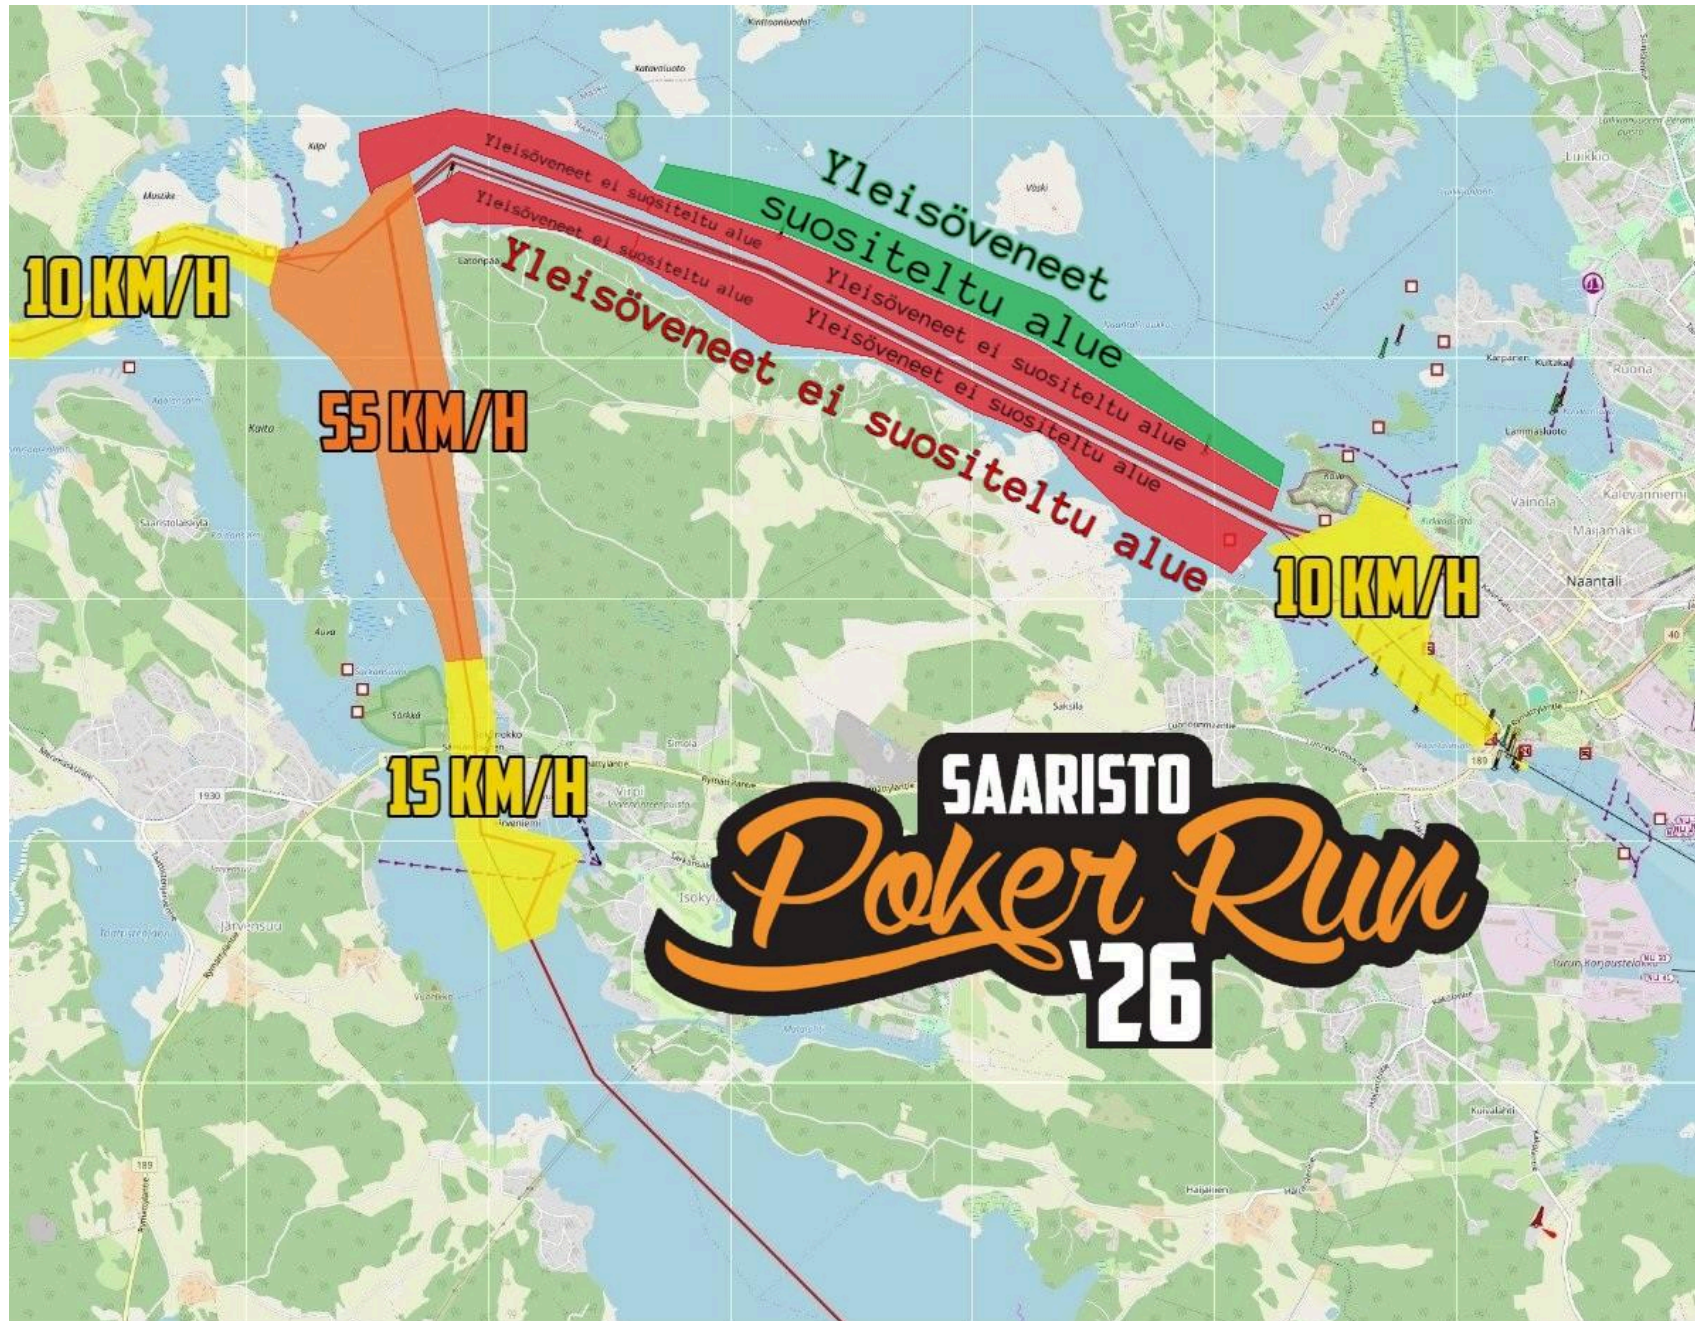

Tiedote Saaristo Poker Run 2026 –tapahtumasta

Saaristo Poker Run -tapahtuma järjestetään 26-28.6.2026 Naantali Marinan vierasvenesatamassa ja reitti ajetaan virallisia väyliä pitkin Naantalista Teersaloon ja takaisin Naantaliin 27.6.2026.

Suurin osa Teersalon vierasvenesataman paikoista on varattu 27.6.2026 klo 13-15 tapahtumaan osallistuville venekunnille.

Reittikarttaan voi tutustua tarkemmin <https://saaristopokerrun.fi/SPR26.html>

Reittikartalla punainen osoittaa kuljettavan väylän, siniset on rajat joiden sisällä osallistujat ajavat ottaen kuitenkin ensisijaisesti huomioon muun vesiliikenteen ja keliolosuhteet.

www.saaristopokerrun.fi

Katso kuvat alta!

Reitti

Rajoitukset Naantali ja suositellut alueet yleisöveneille

Rajoitukset Teersalo - Naantali

Kortinjakopisteet reitillä

Tapahtuman laiturialue Naantalin satamassa

SAARISTO *Poker Run* '26

LAITURIALUE
TAPAHTUMAN LAITURI NRO. 6