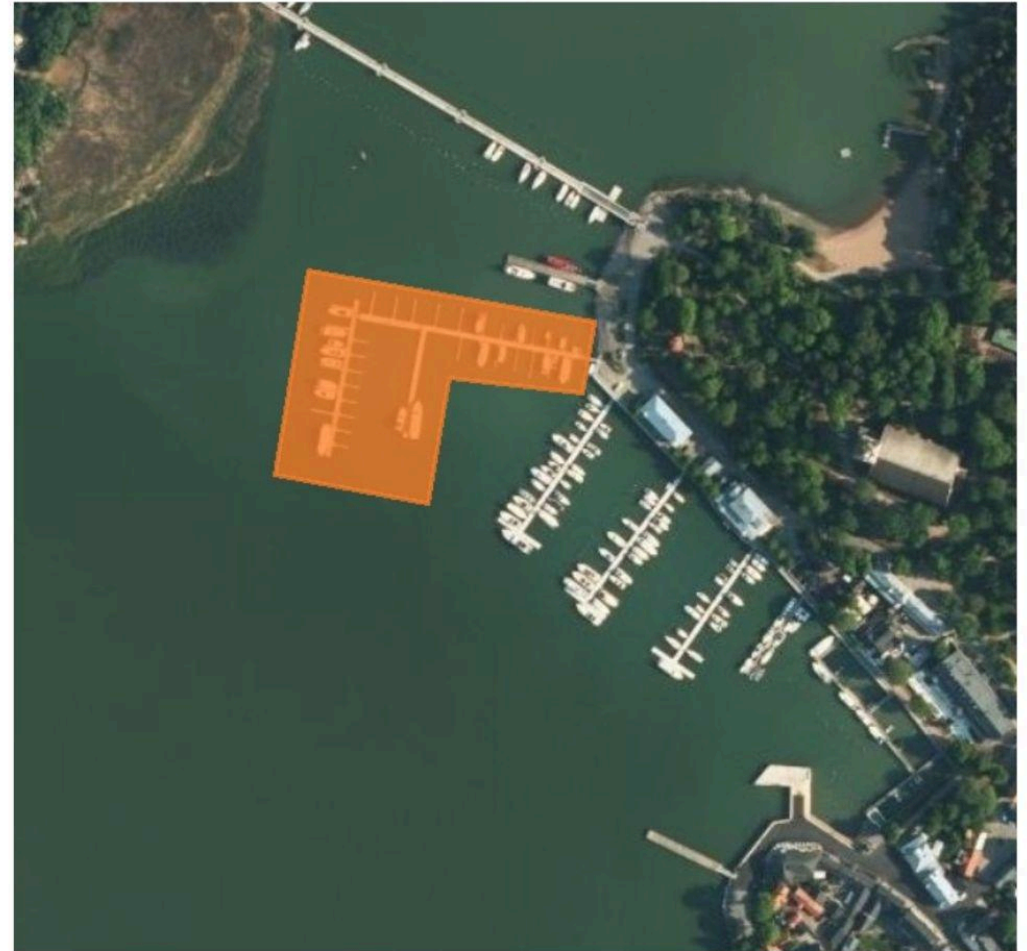

Tiedote Saaristo Poker Run 2026 –tapahtumasta

Saaristo Poker Run -tapahtuma järjestetään 26-28.6.2026 Naantali Marinan vierasvenesatamassa ja reitti ajetaan virallisia väyliä pitkin Naantalista Teersaloon ja takaisin Naantaliin 27.6.2026.

www.saaristopokerrun.fi

Katso kuvat alta!

Reitti

Rajoitukset Naantali ja suositellut alueet yleisöveneille

Rajoitukset Teersalo - Naantali

Kortinjakopisteet reitillä

Tapahtuman laiturialue Naantalin satamassa

SAARISTO *Poker Run* '26

LAITURIALUE
TAPAHTUMAN LAITURI NRO. 6