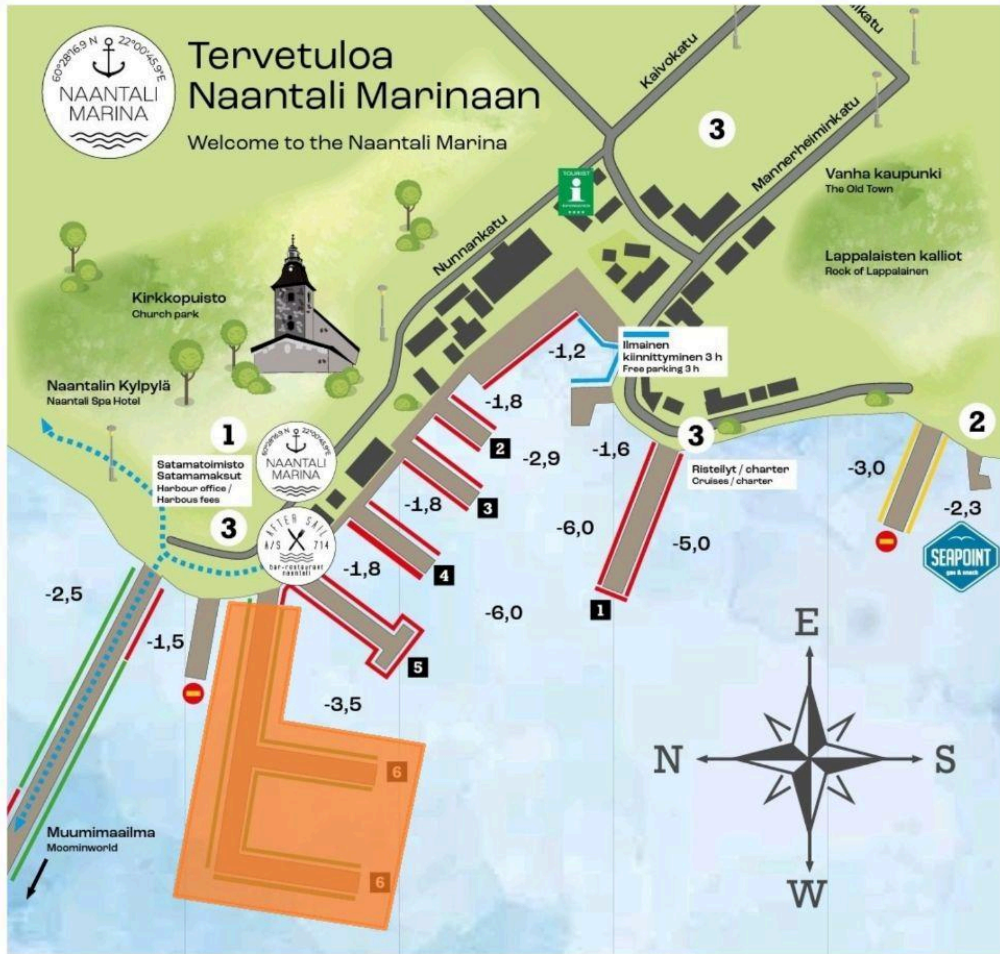

Tiedote Saaristo Poker Run 2026 –tapahtumasta

Saaristo Poker Run -tapahtuma järjestetään 26-28.6.2026 Naantali Marinan vierasvenesatamassa ja reitti ajetaan virallisia väyliä pitkin Naantalista Teersaloon ja takaisin Naantaliin 27.6.2026.

Suurin osa Teersalon vierasvenesataman paikoista on varattu 27.6.2026 klo 13-15 tapahtumaan osallistuville venekunnille.

Reittikarttaan voi tutustua tarkemmin <https://saaristopokerrun.fi/SPR26.html>

Reittikartalla punainen osoittaa kuljettavan väylän, siniset on rajat joiden sisällä osallistujat ajavat ottaen kuitenkin ensisijaisesti huomioon muun vesiliikenteen ja keliolosuhteet.

www.saaristopokerrun.fi

Katso kuvat alta!

Reitti

Rajoitukset Naantali ja suositellut alueet yleisöveneille

Rajoitukset Teersalo - Naantali

Kortinjakopisteet reitillä

Tapahtuman laiturialue Naantalin satamassa

SAARISTO *Poker Run* '26

LAITURIALUE
TAPAHTUMAN LAITURI NRO. 6